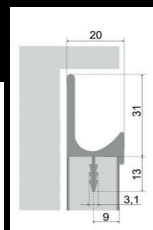

ДОСТУПНЫЕ ЦВЕТА:

СЕРЕБРО

ЧЕРНЫЙ МАТ

RP004