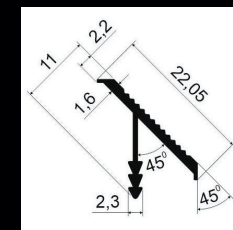

TW45

ДОСТУПНЫЕ ЦВЕТА:

ЧЕРНЫЙ БРАШ

ЛАТУНЬ БРАШ