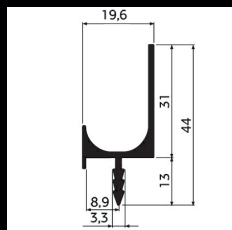

ВРЕЗНЫЕ ПРОФИЛЬ-РУЧКИ КАТАЛОГ ТИБ-МЕБЕЛЬ

TW5

TW7

ДОСТУПНЫЕ ЦВЕТА:

БЕЛЫЙ МАТ

ЛАТУНЬ БРАШ

TW8

TW9

ДОСТУПНЫЕ ЦВЕТА:

БЕЛЫЙ МАТ

СЕРЕБРО

ЧЕРНЫЙ МАТ

ЛАТУНЬ БРАШ

ТИТАН

TW14

ДОСТУПНЫЕ ЦВЕТА:

ЧЕРНЫЙ МАТ

СЕРЕБРО

TW45

ДОСТУПНЫЕ ЦВЕТА:

ЧЕРНЫЙ БРАШ

ЛАТУНЬ БРАШ

УГЛОВОЙ ЭЛЕМЕНТ

RP002

ДОСТУПНЫЕ ЦВЕТА:

СЕРЕБРО

ЧЕРНЫЙ МАТ

RP003

ДОСТУПНЫЕ ЦВЕТА:

СЕРЕБРО

ЧЕРНЫЙ МАТ

RP004

ДОСТУПНЫЕ ЦВЕТА:

СЕРЕБРО

ЧЕРНЫЙ МАТ

МИНИМАЛЬНЫЙ РАЗМЕР
УГЛОВОГО ЭЛЕМЕНТА 40*40 ММ
ПО ТЫЛЬНОЙ СТОРОНЕ