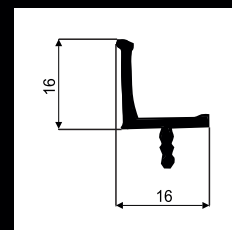

TW14

ДОСТУПНЫЕ ЦВЕТА:

ЧЕРНЫЙ МАТ

СЕРЕБРО