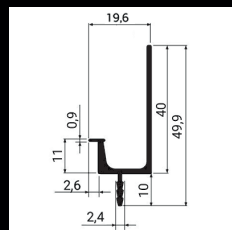

TW9

ДОСТУПНЫЕ ЦВЕТА:

БЕЛЫЙ МАТ

СЕРЕБРО

ЧЕРНЫЙ МАТ

ЛАТУНЬ БРАШ

ТИТАН