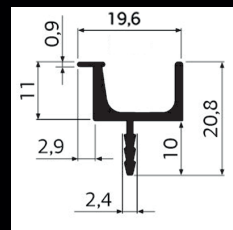

ВРЕЗНЫЕ ПРОФИЛЬ-РУЧКИ КАТАЛОГ ТИБ-МЕБЕЛЬ

TW5

TW7

ДОСТУПНЫЕ ЦВЕТА:

БЕЛЫЙ МАТ

ЛАТУНЬ БРАШ

TW8

TW9

ДОСТУПНЫЕ ЦВЕТА:

БЕЛЫЙ МАТ

СЕРЕБРО

ЧЕРНЫЙ МАТ

ЛАТУНЬ БРАШ

ТИТАН

TW14

ДОСТУПНЫЕ ЦВЕТА:

ЧЕРНЫЙ МАТ

СЕРЕБРО

TW45

ДОСТУПНЫЕ ЦВЕТА:

ЧЕРНЫЙ БРАШ

ЛАТУНЬ БРАШ

УГЛОВОЙ ЭЛЕМЕНТ

RP002

ДОСТУПНЫЕ ЦВЕТА:

СЕРЕБРО

ЧЕРНЫЙ МАТ

RP003

ДОСТУПНЫЕ ЦВЕТА:

СЕРЕБРО

ЧЕРНЫЙ МАТ

RP004

ДОСТУПНЫЕ ЦВЕТА:

СЕРЕБРО

ЧЕРНЫЙ МАТ

МИНИМАЛЬНЫЙ РАЗМЕР
УГЛОВОГО ЭЛЕМЕНТА 40*40 ММ
ПО ТЫЛЬНОЙ СТОРОНЕ