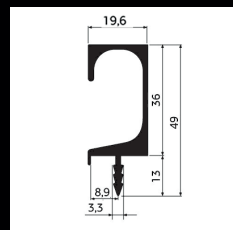

TW7

ДОСТУПНЫЕ ЦВЕТА:

БЕЛЫЙ МАТ

ЛАТУНЬ БРАШ