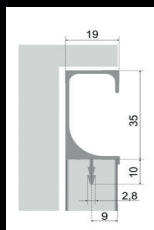

RP002

ДОСТУПНЫЕ ЦВЕТА:

СЕРЕБРО

ЧЕРНЫЙ МАТ

RP003