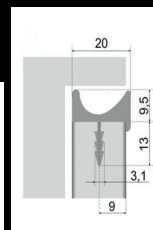

ЧЕРНЫЙ МАТ

RP004

ДОСТУПНЫЕ ЦВЕТА:

СЕРЕБРО

ЧЕРНЫЙ МАТ

МИНИМАЛЬНЫЙ РАЗМЕР  
УГЛОВОГО ЭЛЕМЕНТА 40\*40 ММ  
ПО ТЫЛЬНОЙ СТОРОНЕ